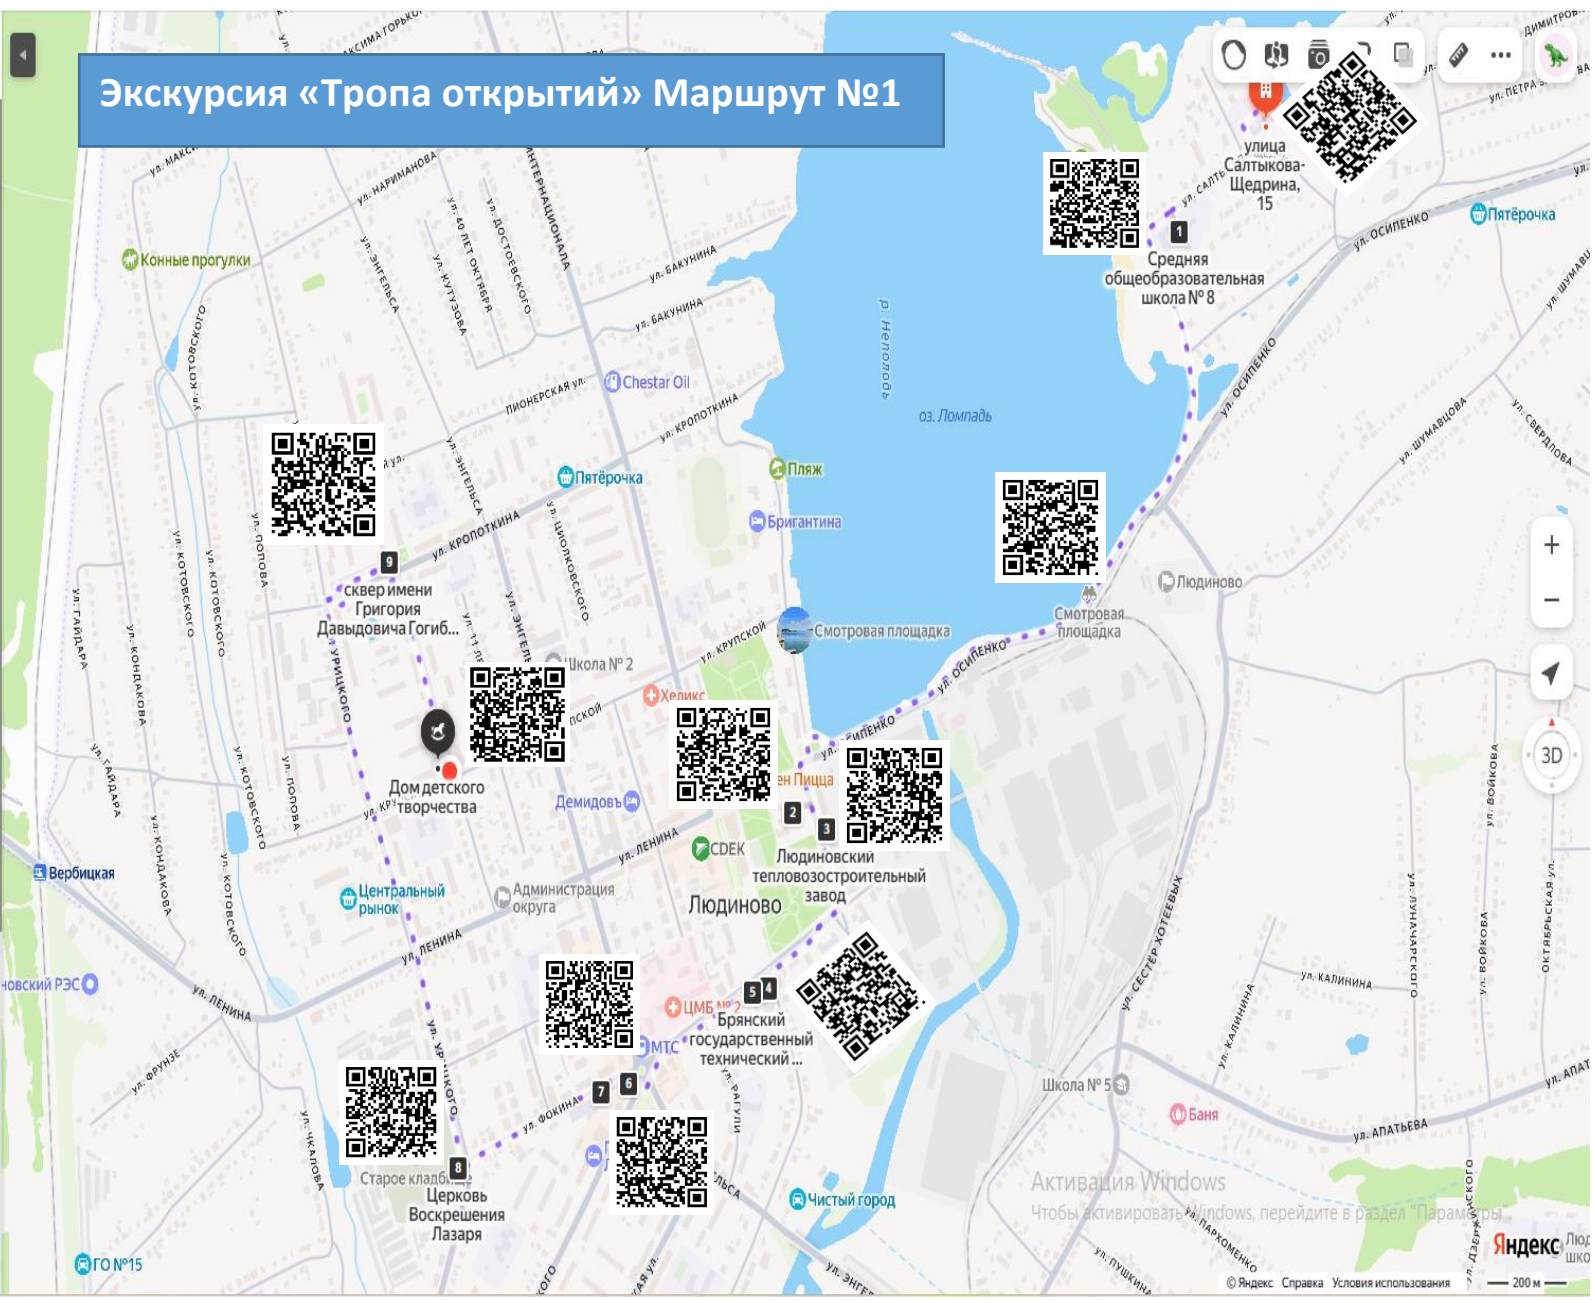

Экскурсия «Тропа открытий» Маршрут №1

← Искать вдоль маршрута 🔍 ✕

🚶 Все 🚗 🚝 🚲 🛴 🛼

- улица Салтыкова-Щедрина, 15
- 1 Средняя общеобразовательная школа № 8
- 2 Собор Казанской иконы Божией Матери в Л...
- 3 Людиновский тепловозостроительный завод
- 4 Центр занятости населения
- 5 Брянский государственный технический уни...
- 6 Населенный пункт трудовой славы город Лю...
- 7 Людиновский индустриальный техникум, уч...
- 8 Церковь Воскрешения Лазаря
- 9 сквер имени Григория Давыдовича Гогибер...
- Дом детского творчества

Добавить Оптимизировать Сбросить

Параметры ▾

1 ч 11 мин
6 км 📏
[Посмотреть подробнее](#) [Исправить](#)

📱 Отправьте этот маршрут на телефон [Отправить](#)

Активация Windows
Чтобы активировать Windows, перейдите в раздел "Параметры".

Яндекс ЛЮДИНОВО
© Яндекс Справка Условия использования 200 м